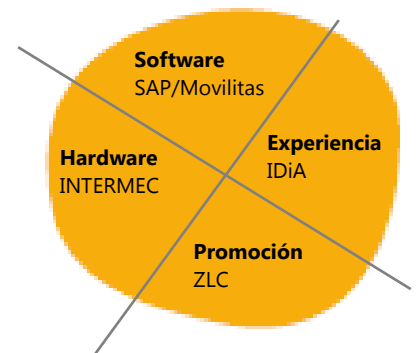

Desde el Movilitas LogCentre y el Zaragoza Logistics Center (Instituto de Investigación en Logística creado por el MIT, la Universidad de Zaragoza y el Gobierno de Aragón) hemos preparado una jornada en la que expertos en SAP y tecnologías móviles explicarán las experiencias que se están desarrollando a nivel mundial.

Esperamos verles el próximo 14 de Mayo

10:00 Registro y café. Zaragoza Logistics Center

Primera parte: Introducción y mesa redonda

10:15 Presentación evento

- D. Jesús Royo, ZLC (Zaragoza Logistics Center)
- D. Carlos Tricas, IDiA (Investigación, Desarrollo e Innovación en Aragón)
- D. Carmelo Marín, Movilitas LogCentre
- D. Miguel Angel Martin, Intermec